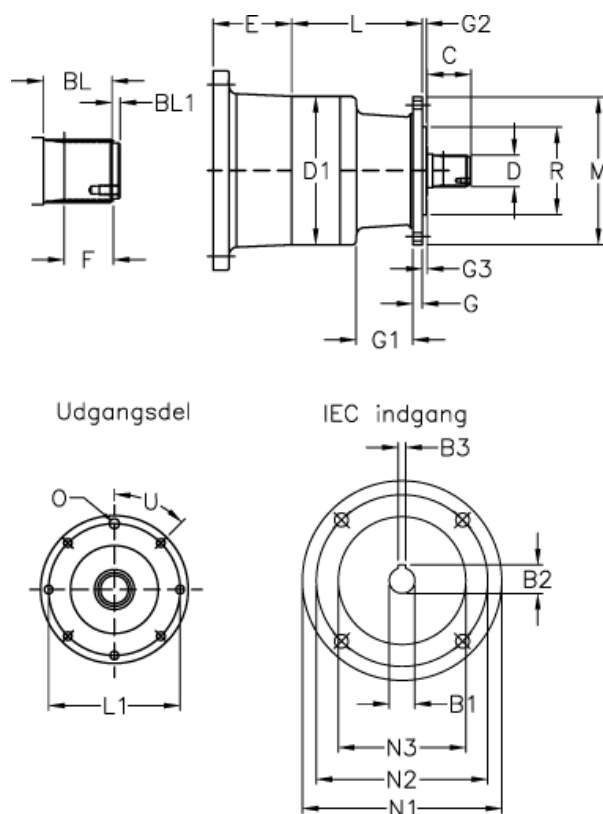

Article number: 473000104261046

Description: Trasmital 300 L1-4,26 MZ-P 71  
splined solid shaft

## Measures

B1 = 14	E = 94	M = 185
B2 = 16	F = 30	N1 = 160
B3 = 5	G = 12	N2 = 130
BL = 43	G1 = 36	N3 = 110
BL1 = 5	G2 = 5	O = 8x10,5
C = 55	G3 = 6	R = 110
D = B40x36	L = 80	U degrees = 45
D1 = 185	L1 = 165	